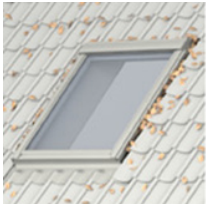

FDV-dokumentasjon

VELUX inndekning
EDT - enkeltstående
EKT - kombinasjon

PRODUSERT FRA 2012-

Funksjon	Utvendig inndekning for flate takstein. Tilslutter VELUX takvinduer til det utvendige takmaterialet. Medfølgende skottrenne, siderenner og forkant sikrer avrenningen omkring takvinduer til takmaterialet.
Takvinkel	15 - 90°
Mål	Bredde: 550-660-780-940-11400-1340 mm Høyde: 780-980-1180-1400-1600-1800 mm
Materiale	Utvendig: Aluminium, farge NCS 7500-N/RAL 7043 - behandling PVDF
Garanti	10 år

Vedlikehold

1. Rengjøring av inndekning

Inndekningen rundt vinduet bør renses for løv og lignende en gang i året slik at regnvann har fritt avløp.

2. Snø og is

Snø og is rundt vinduet skal fjernes slik at smeltevann alltid kan ledes bort fra vinduet