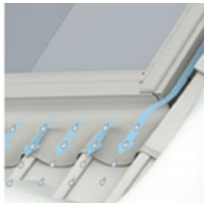

FDV-dokumentasjon

VELUX inndekning
EDT - enkeltstående
EKT - kombinasjon

PRODUSERT FRA 2012-

Funksjon	Utvendig inndekning for flate takstein. Tilslutter VELUX takvinduer til det utvendige takmaterialet. Medfølgende skottrenne, siderenner og forkant sikrer avrenningen omkring takvinduer til takmaterialet.
Takvinkel	15 - 90°
Mål	Bredde: 550-660-780-940-11400-1340 mm Høyde: 780-980-1180-1400-1600-1800 mm
Materiale	Utvendig: Aluminium, farge NCS 7500-N/RAL 7043 - behandling PVDF
Garanti	10 år

Vedlikehold

1. Rengjøring av inndekning

Inndekningen rundt vinduet bør renses for løv og lignende en gang i året slik at regnvann har fritt avløp.

2. Snø og is

Snø og is rundt vinduet skal fjernes slik at smeltevann alltid kan ledes bort fra vinduet